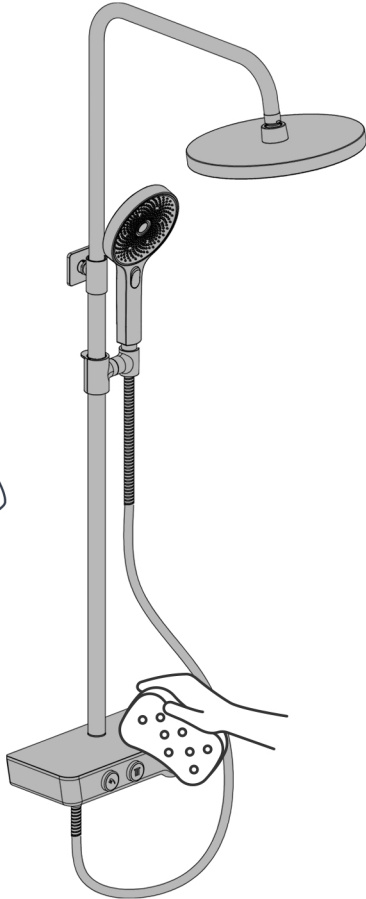

kielle

2.

3.

4.

1.