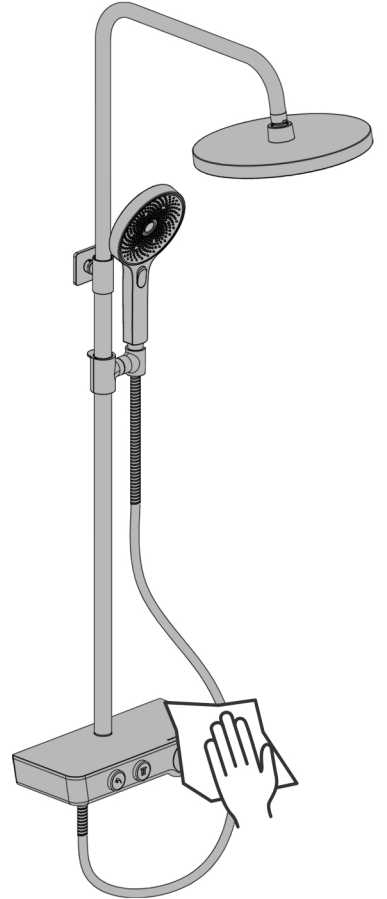

kielle

2.

3.

4.

1.