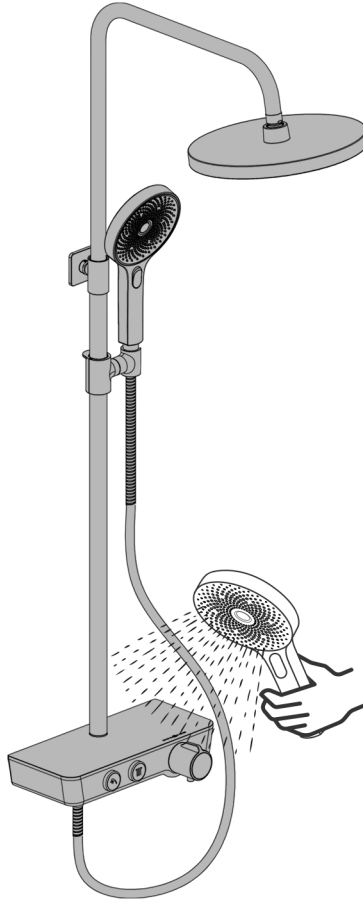

kielle

2.

3.

4.

1.