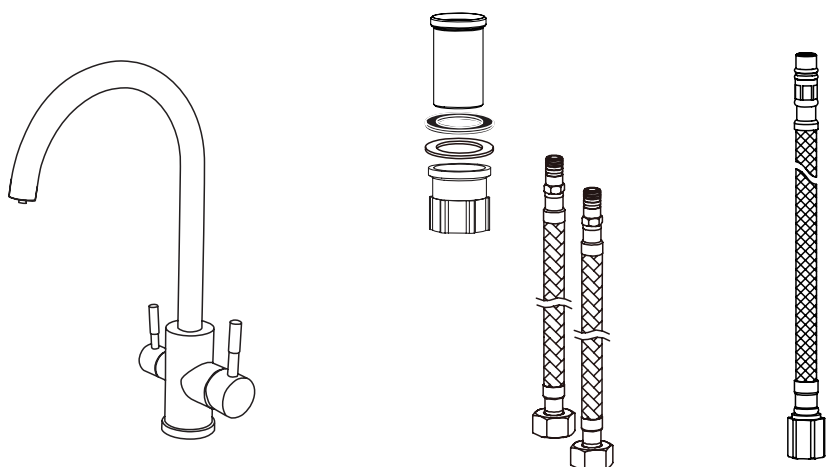

NÁVOD PRO MODELY

FC15-02
FC15C-02
FC15B-02

 bar	
0,5 	max. 10 
 5 1	

 °C	
max. 90°C 	 65°C 

kielle

kielle GmbH, Südwestkorso 14, 12163 Berlin, DE, www.kielle.de

kielle

2.