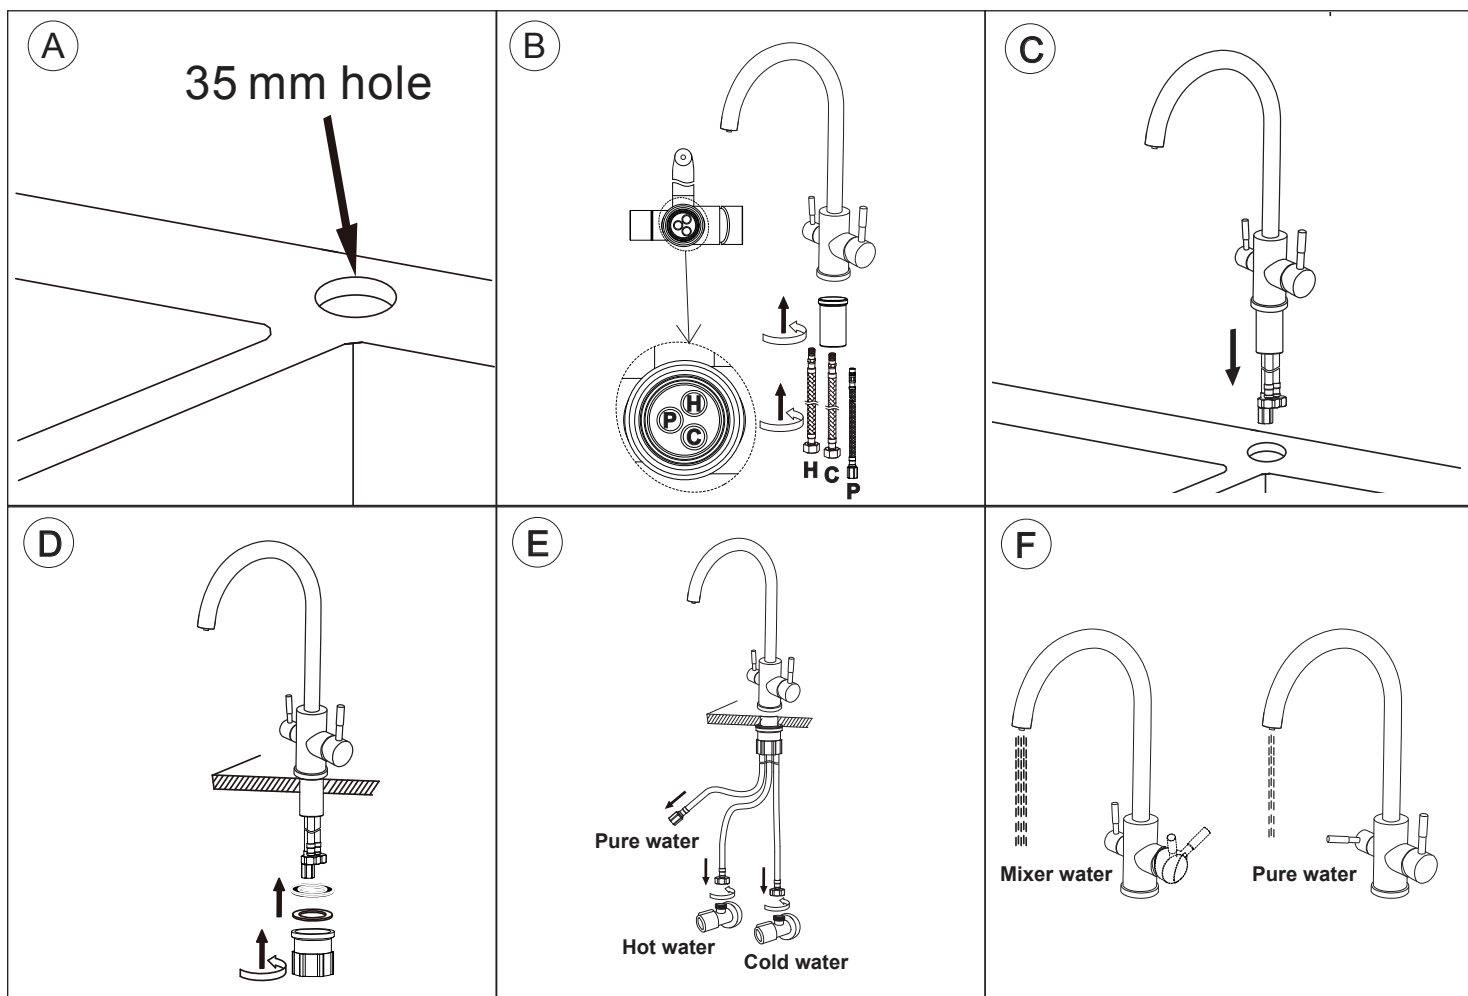

NÁVOD PRO MODELY

FC15-02
FC15C-02
FC15B-02

 bar	
0,5 	max. 10 
 5 1	

 °C	
max. 90°C 	 65°C 

kielle

kielle GmbH, Südwestkorso 14, 12163 Berlin, DE, www.kielle.de

kielle

2.